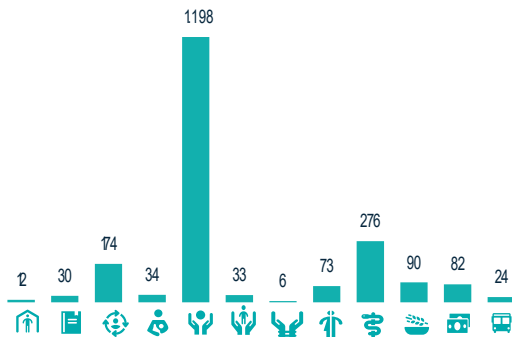

GIFMM BOGOTÁ Y REGIÓN (Cundinamarca) RESPUESTA A REFUGIADOS Y MIGRANTES

RMRP 2023 Fecha: de enero a diciembre 2023

R4W Plataforma de Coordinación Interagencial para Refugiados y Migrantes de Venezuela

49.221
Personas alcanzadas con una o más asistencias por parte de los socios entre enero y diciembre 2023.

2.214
Total actividades

19
Socios Principales
23
Socios Implementadores

Beneficiarios por Género

Perfil Poblacional

- Vocación de Permanencia
- Colombianos Retornados
- Comunidades de Acogida
- En Tránsito

RESPUESTA SECTORIAL

Beneficiarios por sector

Actividades por sector

Beneficiarios por mes

Actividades por mes

Cifras acumuladas de respuesta a diciembre 2023.

Fecha de consulta: 25 de enero de 2024