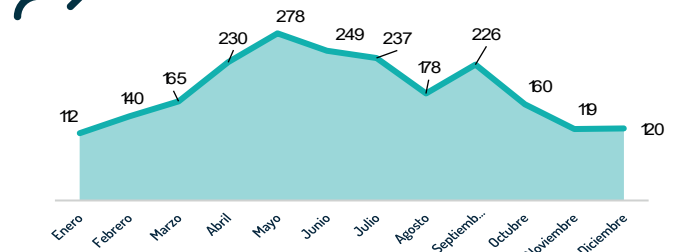

GIFMM BOGOTÁ Y REGIÓN (Cundinamarca) RESPUESTA A REFUGIADOS Y MIGRANTES

RMRP 2023 Fecha: de enero a diciembre 2023

R4W Plataforma de Coordinación Interagencial para Refugiados y Migrantes de Venezuela

49.221
Personas alcanzadas con una o más asistencias por parte de los socios entre enero y diciembre 2023.

2.214
Total actividades

19
Socios Principales
23
Socios Implementadores

Beneficiarios por Género

Perfil Poblacional

- Vocación de Permanencia
- Colombianos Retornados
- Comunidades de Acogida
- En Tránsito

RESPUESTA SECTORIAL

Beneficiarios por sector

Actividades por sector

Beneficiarios por mes

Actividades por mes

Cifras acumuladas de respuesta a diciembre 2023.

Fecha de consulta: 25 de enero de 2024