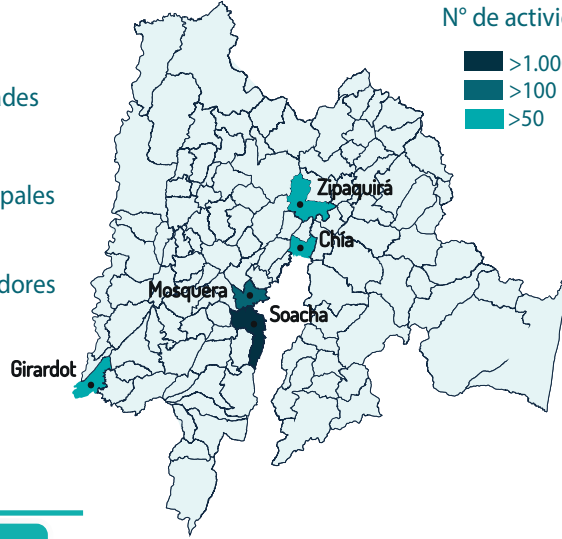

GIFMM BOGOTÁ Y REGIÓN (Cundinamarca) RESPUESTA A REFUGIADOS Y MIGRANTES

RMRP 2023 Fecha: de enero a diciembre 2023

R4W Plataforma de Coordinación Interagencial para Refugiados y Migrantes de Venezuela

49.221
Personas alcanzadas con una o más asistencias por parte de los socios entre enero y diciembre 2023.

2.214
Total actividades

19
Socios Principales
23
Socios Implementadores

Beneficiarios por Género

Perfil Poblacional

- Vocación de Permanencia
- Colombianos Retornados
- Comunidades de Acogida
- En Tránsito