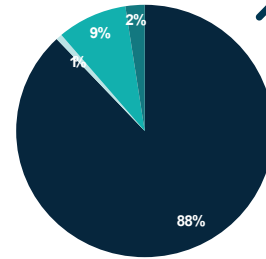

GIFMM BOGOTÁ Y REGIÓN (Cundinamarca) RESPUESTA A REFUGIADOS Y MIGRANTES

RMRP 2023 Fecha: de enero a diciembre 2023

R4W Plataforma de Coordinación Interagencial para Refugiados y Migrantes de Venezuela

49.221
Personas alcanzadas con una o más asistencias por parte de los socios entre enero y diciembre 2023.

2.214
Total actividades

19
Socios Principales
23
Socios Implementadores

Beneficiarios por Género

Perfil Poblacional

- Vocación de Permanencia
- Colombianos Retornados
- Comunidades de Acogida
- En Tránsito

RESPUESTA SECTORIAL

Beneficiarios por sector

Actividades por sector

Beneficiarios por mes

Actividades por mes

Cifras acumuladas de respuesta a diciembre 2023.

Fecha de consulta: 25 de enero de 2024