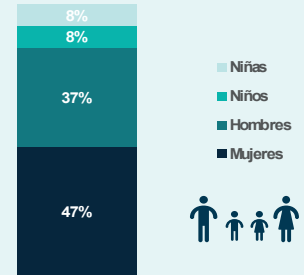

GIFMM BOGOTÁ Y REGIÓN (Cundinamarca) RESPUESTA A REFUGIADOS Y MIGRANTES

RMRP 2023 Fecha: de enero a diciembre 2023

R4W Plataforma de Coordinación Interagencial para Refugiados y Migrantes de Venezuela

49.221
Personas alcanzadas con una o más asistencias por parte de los socios entre enero y diciembre 2023.

2.214
Total actividades

19
Socios Principales
23
Socios Implementadores

Beneficiarios por Género

Perfil Poblacional

- Vocación de Permanencia
- Colombianos Retornados
- Comunidades de Acogida
- En Tránsito