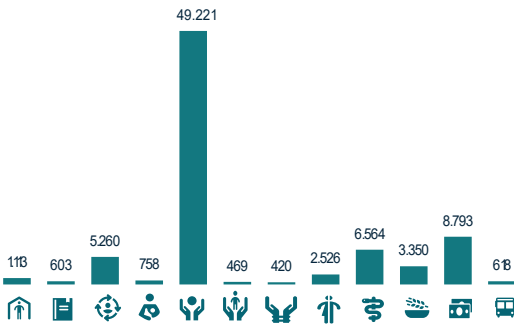

GIFMM BOGOTÁ Y REGIÓN (Cundinamarca) RESPUESTA A REFUGIADOS Y MIGRANTES

RMRP 2023 Fecha: de enero a diciembre 2023

R4W Plataforma de Coordinación Interagencial para Refugiados y Migrantes de Venezuela

49.221
Personas alcanzadas con una o más asistencias por parte de los socios entre enero y diciembre 2023.

2.214
Total actividades

19
Socios Principales
23
Socios Implementadores

Beneficiarios por Género

Perfil Poblacional

- Vocación de Permanencia
- Colombianos Retornados
- Comunidades de Acogida
- En Tránsito

RESPUESTA SECTORIAL

Beneficiarios por sector

Actividades por sector

Beneficiarios por mes

Actividades por mes

Cifras acumuladas de respuesta a diciembre 2023.

Fecha de consulta: 25 de enero de 2024