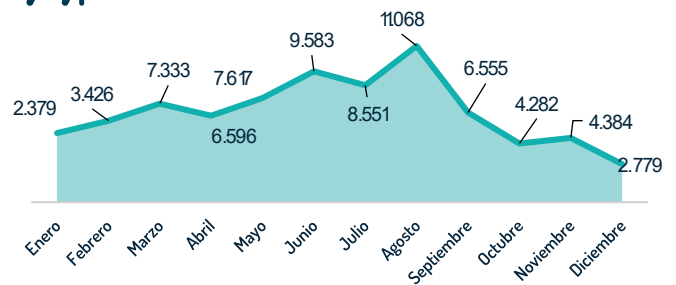

GIFMM BOGOTÁ Y REGIÓN (Cundinamarca) RESPUESTA A REFUGIADOS Y MIGRANTES

RMRP 2023 Fecha: de enero a diciembre 2023

R4W Plataforma de Coordinación Interagencial para Refugiados y Migrantes de Venezuela

49.221
Personas alcanzadas con una o más asistencias por parte de los socios entre enero y diciembre 2023.

2.214
Total actividades

19
Socios Principales
23
Socios Implementadores

Beneficiarios por Género

Perfil Poblacional

- Vocación de Permanencia
- Colombianos Retornados
- Comunidades de Acogida
- En Tránsito

RESPUESTA SECTORIAL

Beneficiarios por sector

Actividades por sector

Beneficiarios por mes

Actividades por mes

Cifras acumuladas de respuesta a diciembre 2023.

Fecha de consulta: 25 de enero de 2024